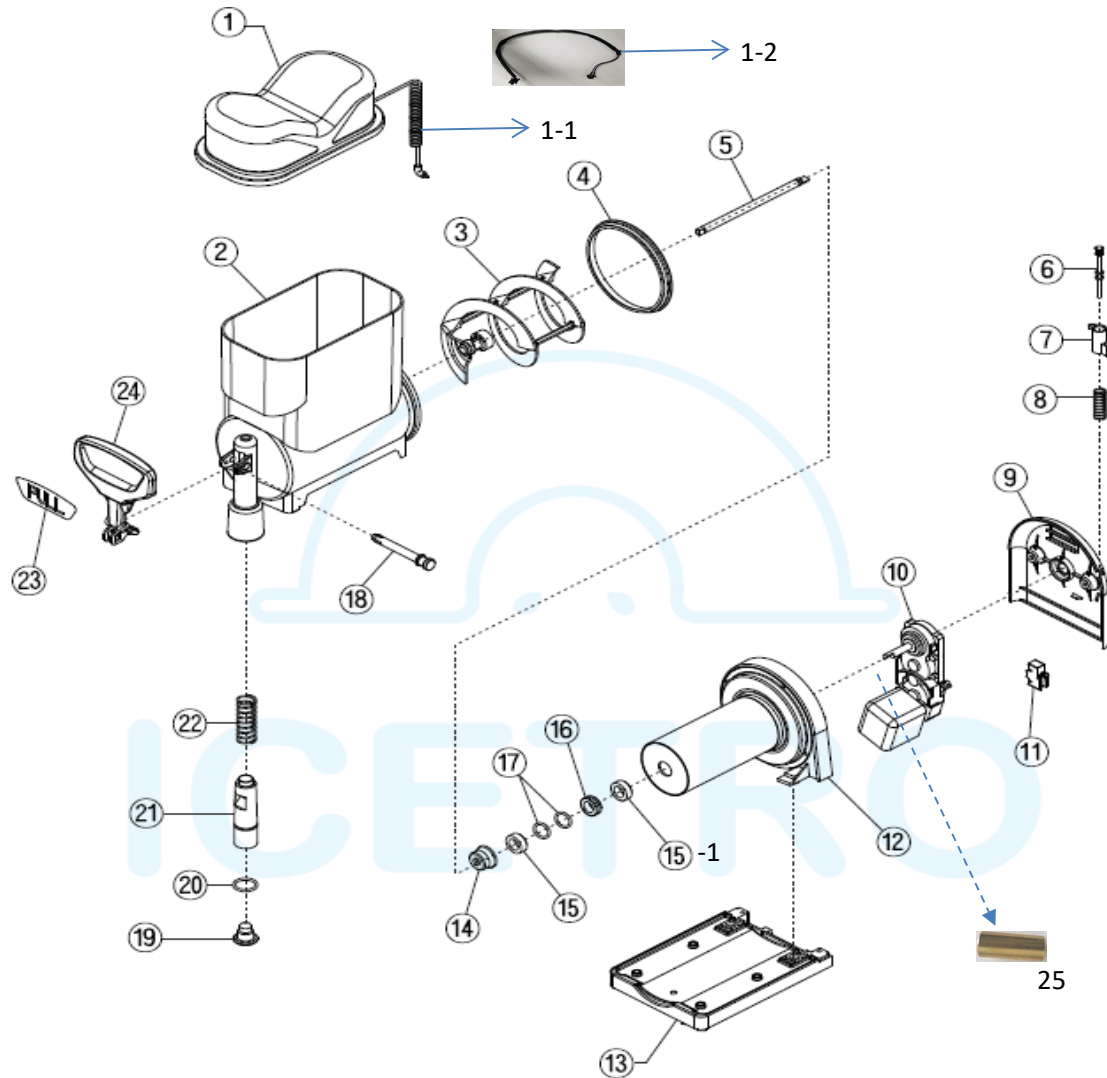

Revised Mar23, 2022

SSM - 180

NO	Part name	Part code
1	CANISTER COVER	437011600
1-1	SPRING CORD	323000302
1-2	HARNES_LAMP	377037400
2	CANISTER	331000800
3	SPIRAL	326005202
4	PACKING BACK	303027500
5	DASHER SHAFT	314000301
6	TENSION BOLT	214027400
7	JOINT SPRING	323002700
8	MOTOR SPRING	323004702
9	MOTOR COVER	317084800
10	GEAR MOTOR	353019203
11	MICRO SWITCH	355023800
	BASE MICRO S/W	301158100
13	BASE CANISTER	318016400
14	PACKING CUSHION	303014900
15	REDENAR RED	379000101
15-1	REDENAR BROWN	379003500
16	REDENAR BUSHING	379003400
17	PACKING REDENAR ONE	303019800
	PACKING REDENAR TWO	303019900
18	PIN LEVER	315000200
19	PACKING DOWN	303012500
20	O-RING DOWN	303000100
21	LEVER SHAFT	314003301
22	LEVER SPRING SLUSH	323004600
23	LEVER LABEL	328008500
24	LEVER	309003100
25	JOINT DASHER SHAFT	314000400