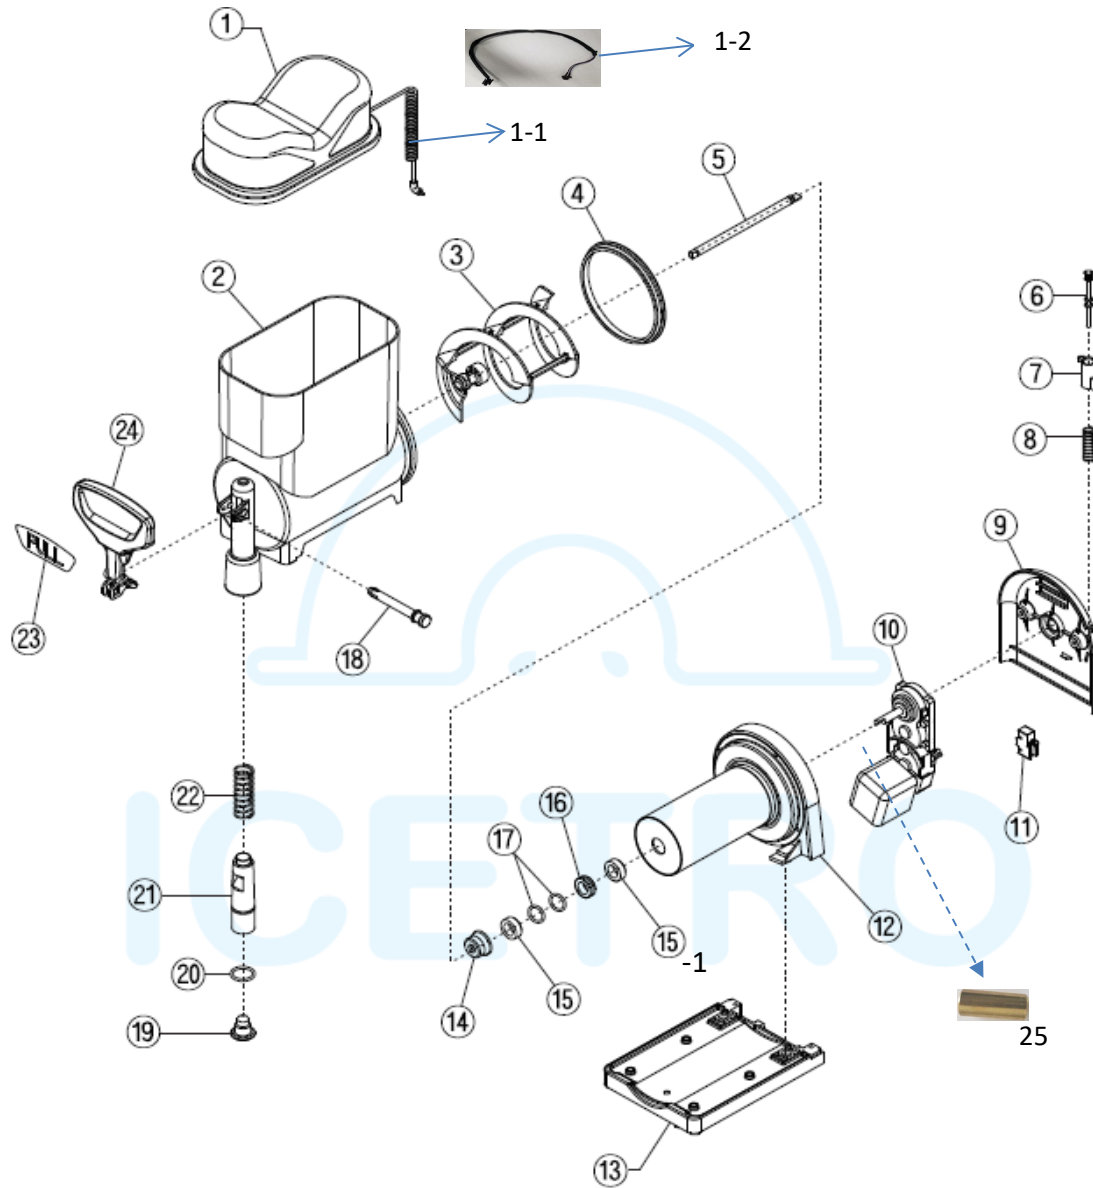

Revised OCT 29, 2021

SSM - 280 / 420

NO	Part name	Part code
1	CANISTER COVER	437011600
1-1	SPRING CORD	323000302
1-2	HARNESSESS_LAMP	377037400
2	CANISTER	331000800
3	SPIRAL	326005201
4	PACKING BACK	303027500
5	DASHER SHAFT	314000301
6	TENSION BOLT	214027400
7	JOINT SPRING	323002700
8	MOTOR SPRING	323004702
9	MOTOR COVER	317084800
10	GEARED MOTOR	353019202
11	MICRO SWITCH	355023800
	BASE MICRO S/W	301158100
13	BASE CANISTER	318016400
14	PACKING CUSHION	303014900
15	REDENAR RED	379000100
15-1	REDENAR BROWN	379003500
16	REDENAR BUSHING	379003400
17	PACKING REDENAR ONE	303019800
	PACKING REDENAR TWO	303019900
18	PIN LEVER	315000200
19	PACKING DOWN	303012500
20	O-RING DOWN	303000100
21	LEVER SHAFT	314003301
22	LEVER SPRING SLUSH	323004600
23	LEVER LABEL	328008500
24	LEVER	309003100
25	JOINT DASHER SHAFT	314000400