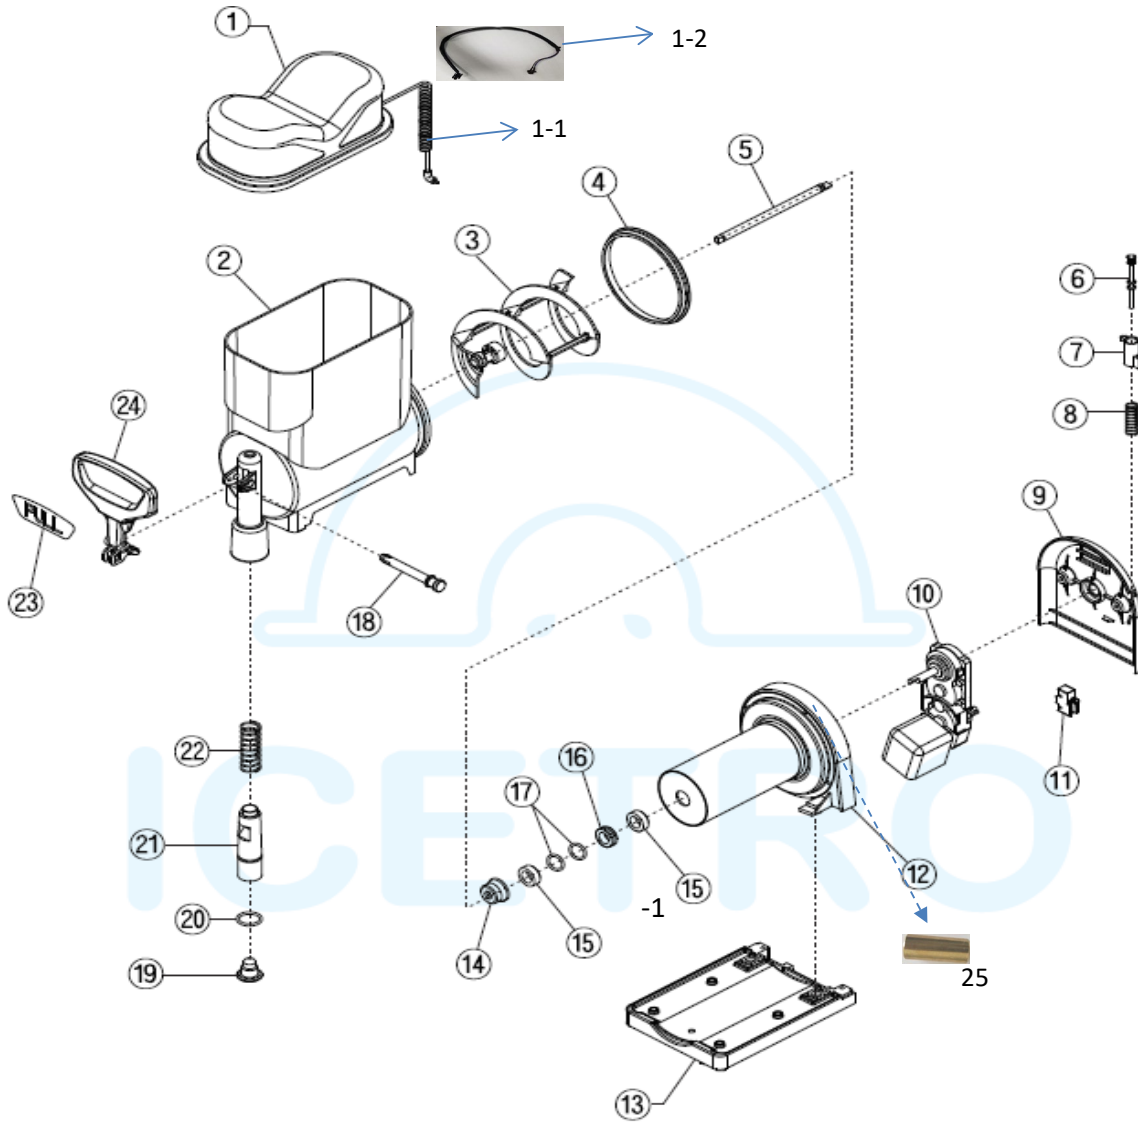

Revised June/2022

SSM - 280 / 420

NO	Part name	Part code
1	CANISTER COVER	437011600
1-1	SPRING CORD	323000302
1-2	HARNES LAMP	377037400
2	CANISTER	331000800
3	SPIRAL	326005201
4	PACKING BACK	303027500
5	DASHER SHAFT	314000301
6	TENSION BOLT	214027400
7	JOINT SPRING	323002700
8	MOTOR SPRING	323004702
9	MOTOR COVER	317084800
10	GEARED MOTOR	353019202
11	MICRO SWITCH	355023800
	BASE MICRO S/W	301158100
13	BASE CANISTER	318016400
14	PACKING CUSHION	303014900
15	REDENAR RED	379000100
15-1	REDENAR BROWN	379003500
16	REDENAR BUSHING	379003400
17	PACKING REDENAR ONE	303019800
	PACKING REDENAR TWO	303019900
18	PIN LEVER	315000200
19	PACKING DOWN	303012500
20	O-RING DOWN	303000100
21	LEVER SHAFT	314003301
22	LEVER SPRING SLUSH	323004600
23	LEVER LABEL	328008500
24	LEVER	309003100
25	JOINT DASHER SHAFT	314000400