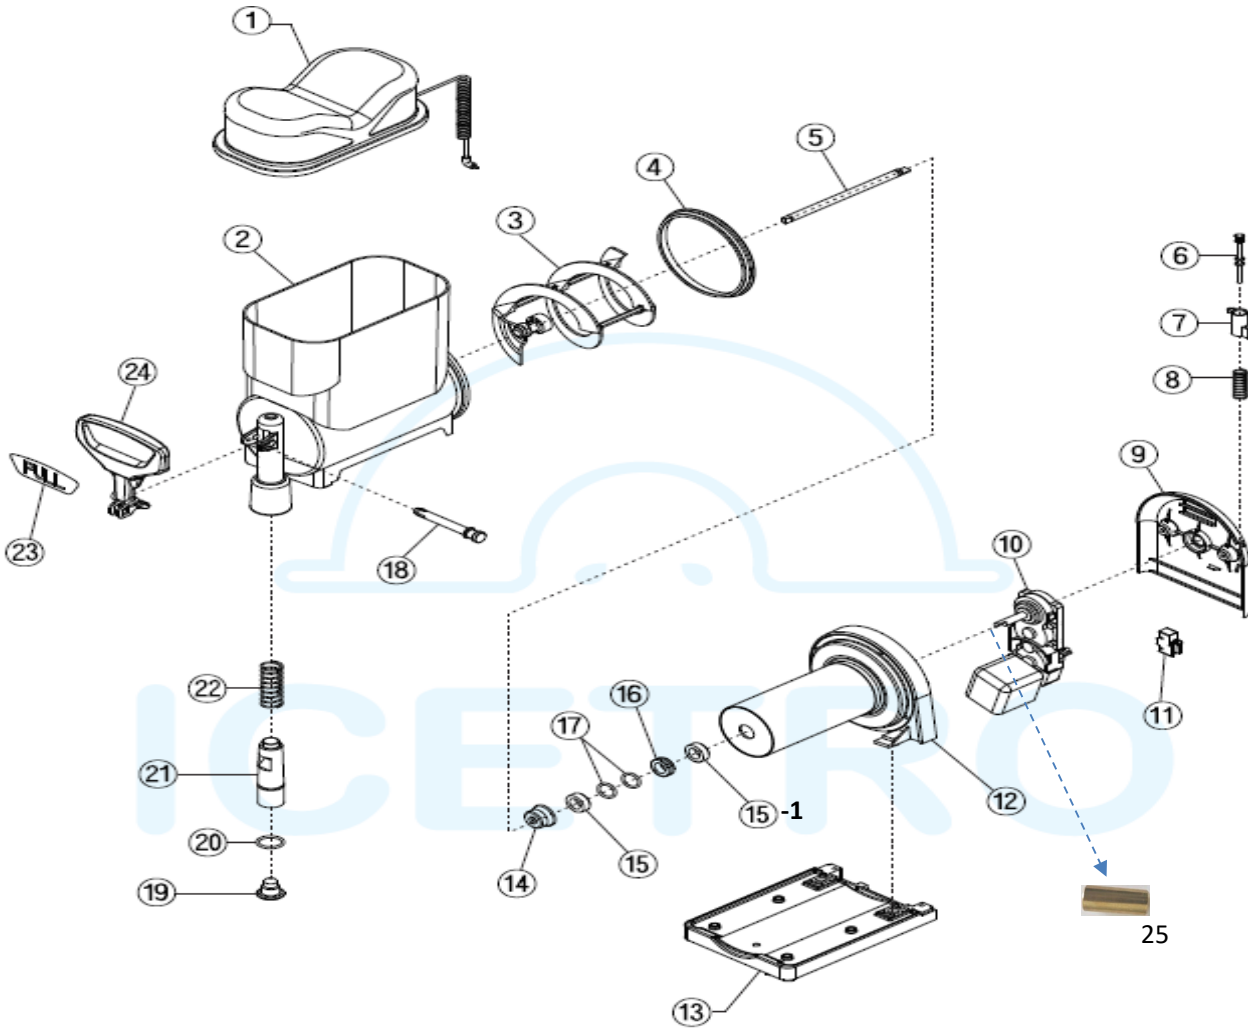

Revised APR 22, 2021

SSM - 52

NO	Part name	Part code
1	CANISTER COVER	317096300
2	CANISTER	331000601
3	SPIRAL	326004900
4	PACKING, CANISTER	303013501
5	DASHER SHAFT	314016900
6	TENSION BOLT	214027400
7	JOINT SPRING	323002700
8	MOTOR SPRING	323004702
9	MOTOR COVER	317084800
10	GEARED MOTOR	353019203
11	MICRO SWITCH	355023800
	BASE MICRO S/W	301158100
13	BASE CANISTER	317096201
14	CAP, REDENAR	303014900
15	REDENAR RED	379000100
15-1	REDENAR BROWN	379003500
16	REDENAR BUSHING	379003400
17	PACKING REDENAR ONE	303019800
	PACKING REDENAR TWO	303019900
18	PIN, LEVER	315000200
19	PACKING, LEVER	303012500
20	O RING, LEVER	232002700
21	LEVER SHAFT	610031800
22	LEVER SPRING	323005600
23	LEVER LABEL	328008700
24	LEVER	309003100
25	JOINT DASHER SHAFT	314000400